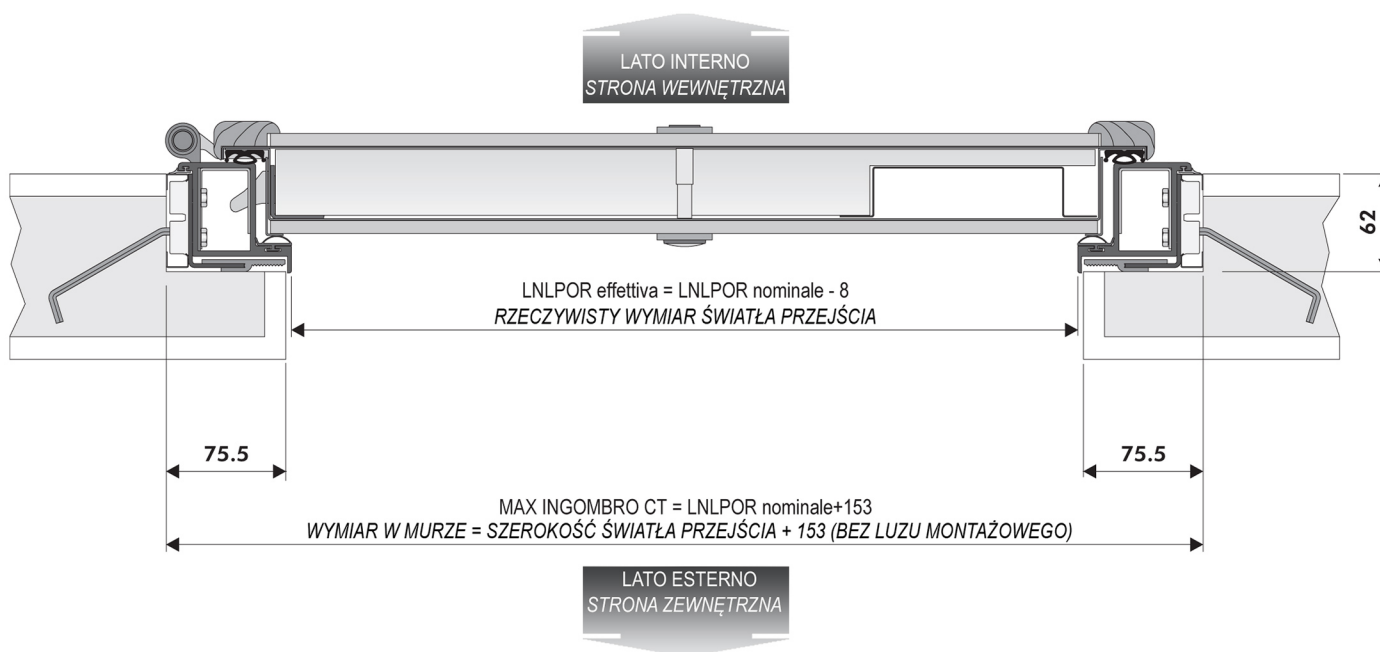

SYNERGY OUT

SCHEMA TECNICO UN BATTENTE
SCHEMAT TECHNICZNY DRZWI JEDNOSKRZYDŁOWYCH

THE ITALIAN STYLE DOOR

YOUR HOME, YOUR LIFE

**Particolare X
Pozycja X**

N.B.: CasaClima impone la realizzazione del taglio termico a pavimento (Y) per potersi avvalere della loro certificazione sull'intero edificio.

N.B.: do spełnienia certyfikatu CasaClima wymagane jest odpowiednie przygotowanie podłoża (Y)