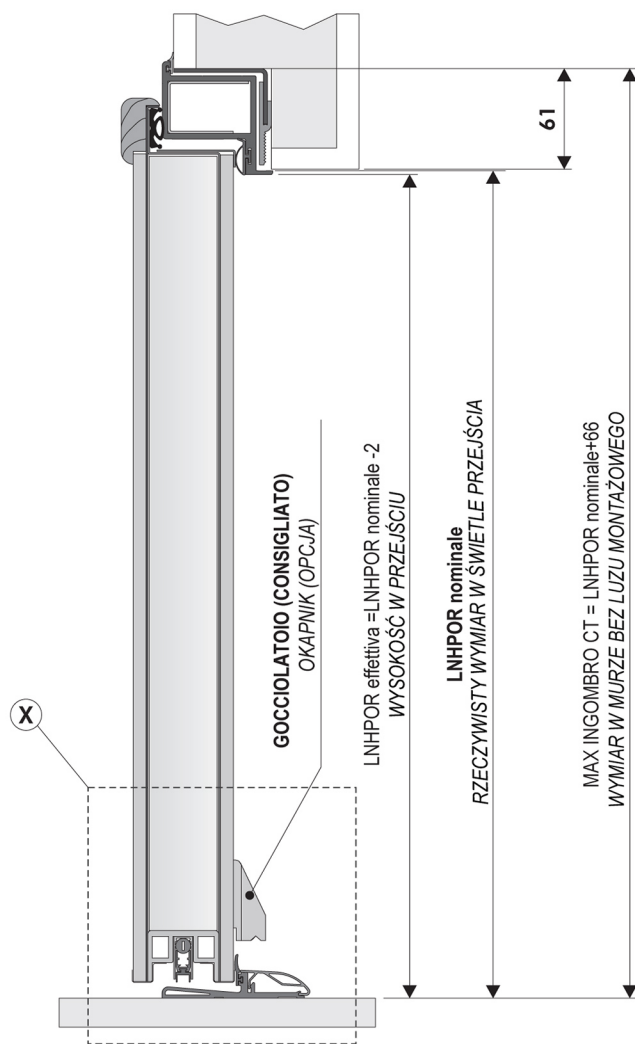

SYNERGY OUT

SCHEMA TECNICO UN BATTENTE
SCHEMAT TECHNICZNY DRZWI JEDNOSKRZYDŁOWYCH

THE ITALIAN STYLE DOOR

YOUR HOME, YOUR LIFE

**Particolare X
Pozycja X**

N.B.: CasaClima impone la realizzazione del taglio termico a pavimento (Y) per potersi avvalere della loro certificazione sull'intero edificio.

N.B.: do spełnienia certyfikatu CasaClima wymagane jest odpowiednie przygotowanie podłoża (Y)