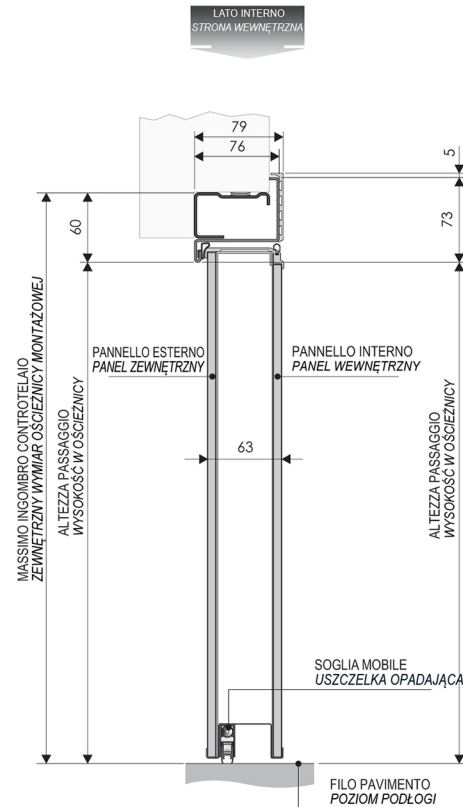

H I B R Y W A L L S E C U R I T Y
 SCHEMA TECNICO UN BATTENTE
 OPIS TECHNICZNY DRZWI POJEDYNCZYCH

THE ITALIAN STYLE DOOR

Dierre
 YOUR HOME, YOUR LIFE

HIBRY WALL SECURITY
SCHEMA TECNICO UN BATTENTE (CON PROFILO SECRET)
OPIS TECHNICZNY DRZWI POJEDYNCZYCH Z OŚCIEŻNICĄ „TOP SECRET”