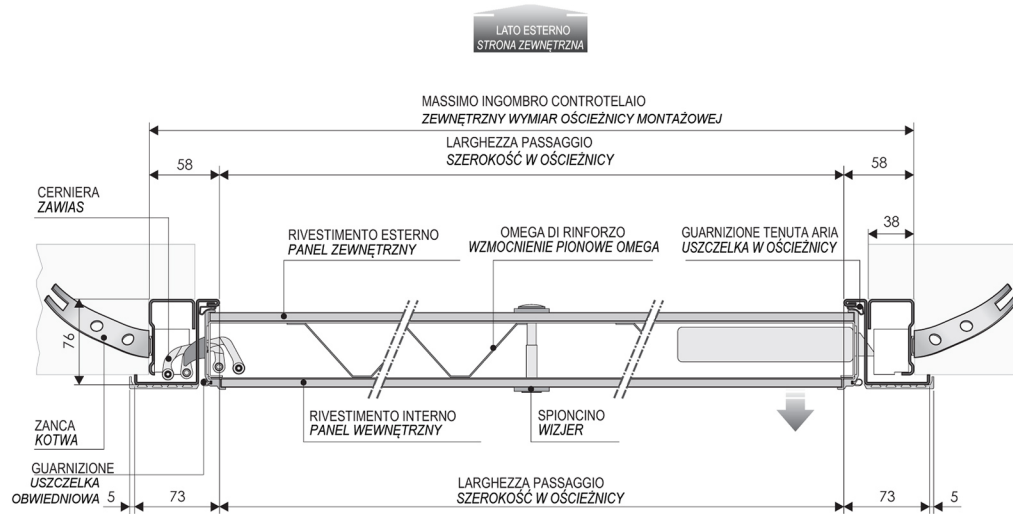

H I B R Y W A L L S E C U R I T Y
 SCHEMA TECNICO UN BATTENTE
 OPIS TECHNICZNY DRZWI POJEDYNCZYCH

THE ITALIAN STYLE DOOR

Dierre
 YOUR HOME, YOUR LIFE

HIBRY WALL SECURITY
SCHEMA TECNICO UN BATTENTE (CON PROFILO SECRET)
OPIS TECHNICZNY DRZWI POJEDYNCZYCH Z OŚCIEŻNICĄ „TOP SECRET”