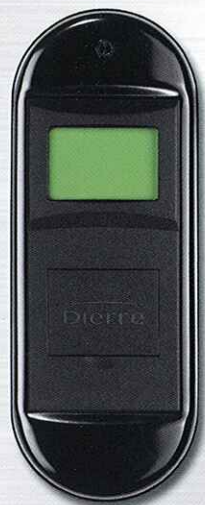

DoorPass jest opcjonalnym rodzajem pilota, posiadającym wbudowany transponder, a którego działanie przypomina działanie Telepassu przy bramkach autostradowych.

Znajdując się w odległości 1 metra od drzwi, wejściówka wysyła do odbiornika wbudowanego w skrzydło drzwiowe sygnał, który powoduje otworenie się drzwi.

SYSTEM ELETTRA: DOSTĘPNE KLUCZE.

KEYCARD

KEYCONTROL

TOUCHCONTROL

DOORPASS

KLUCZ BEZ UCHWYTU PRZEZNACZONY DO WERSJI Z CYLINDREM POWER O WYSOKIM STOPNIU BEZPIECZEŃSTWA (OPCJA).

STYLOWE WYKOŃCZENIA.

Mosiądz