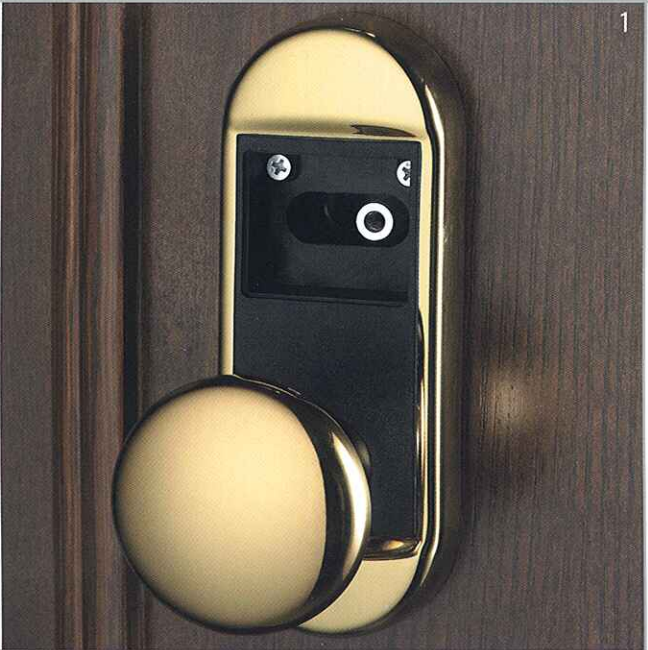

Elettra Detector

Elettra Detector

z cylindrem Power o wysokim stopniu bezpieczeństwa (opcja)

Elettra Detector semiautomatica

(opcja)

Elettra Detector semiautomatica

(opcja)

Elettra Security

strona wewnętrzna strona zewnętrzna

Elettra Security

z cylindrem Power o wysokim stopniu bezpieczeństwa (opcja)

strona wewnętrzna strona zewnętrzna

Wyłącznie do systemu Dierre, wykończenie klamek, gatek, szyldów i wizjerów jest dostępne w wersji posrebrzanego lub brązowanego aluminium, w kolorze czarnym, białym lub z masywnego mosiądzu.

1

2

1. ODBLOKOWYWANIE RĘCZNE WEWNĘTRZNE, ELETTRA DETECTOR I SECURITY

2. ODBLOKOWYWANIE RĘCZNE ZEWNĘTRZNE, (OPCJA) DLA ELETTRA DETECTOR I SECURITY

3. ODBLOKOWYWANIE RĘCZNE WEWNĘTRZNE, (OPCJA) DLA ELETTRA DETECTOR I SECURITY