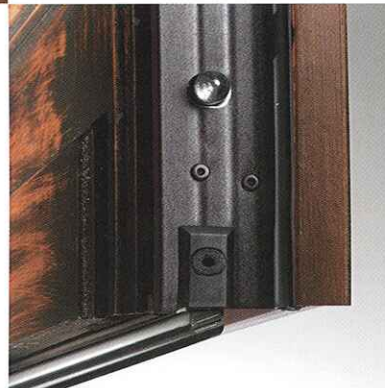

System Elettra jest sprawdzony, gdyż struktura skrzydła posiada stalowy rdzeń: wewnątrz którego znajdują się pionowe profile wzmacniające, gwarantujące całej strukturze zwiększoną wytrzymałość i sztywność. Stałe rygle umieszczone po stronie zawiasów - przy drzwiach zamkniętych - wchodzą w odpowiednie zagłębienia w ramie, uniemożliwiając wyłamanie drzwi. Rygle Hook, o najnowocześniejszym rozwiązaniu, sterowane poprzez zamek elektroniczny, wchodzą w ramę i wykonując jednoczesny obrót o 90 stopni, mocno blokują i mocują drzwi. Płyta manganowa chroni zewnętrzną stronę zamka, zwiększając jego odporność na narzędzia wykorzystywane przy włamaniach. Płyty izolacyjne i dźwiękochłonne, umieszczone wewnątrz drzwi, gwarantują doskonałą izolację termiczną i akustyczną. Instalacja jest prosta i precyzyjna. Zawiasy typu Micron, montowane seryjnie, pozwalają na regulację ustawienia drzwi w pionie, poziomie i głębokości. Ruchomy próg umieszczony w skrzydle stanowiący nieodzowny element w przypadku każdych drzwi antywłamaniowych, montowany jest seryjnie we wszystkich modelach drzwi firmy Dierre. Próg chroni przed przepływaniem powietrza i nie dopuszcza do przenikania światła, usuwa się automatycznie przy otwieraniu drzwi.

STAŁE RYGLE

ZAWIAS MICRON

USZCZELKI HI-TECH ORAZ STAŁOWA OSŁONA ODPORNA NA PRZEPIŁOWANIE

RUCHOMY PRÓG

RYGIEL HOOK

CERTYFIKATY IFT

Z KLUCZEM ELEKTRONICZNYM WYSTARCZA TYLKO JEDEN RUCH.

Karta elektroniczna i klucz elektroniczny posiadają wbudowany chip o niepowtarzalnym kodzie. Kod jest wybierany spośród 1100 miliardów możliwych kombinacji i jest unikalny. Zbliżając klucz elektroniczny do szyldu, centralka rozpoznaje kod, uruchamia reduktor mechaniczny, a więc mechanizm bezpiecznego otwierania bądź zamykania drzwi. Ten sam kod klucza może zostać wpisany do różnych drzwi, tak aby Wasza karta elektroniczna i klucz elektroniczny otwierały drzwi do domu, biura i willi nad morzem. Zawsze jednym prostym ruchem.