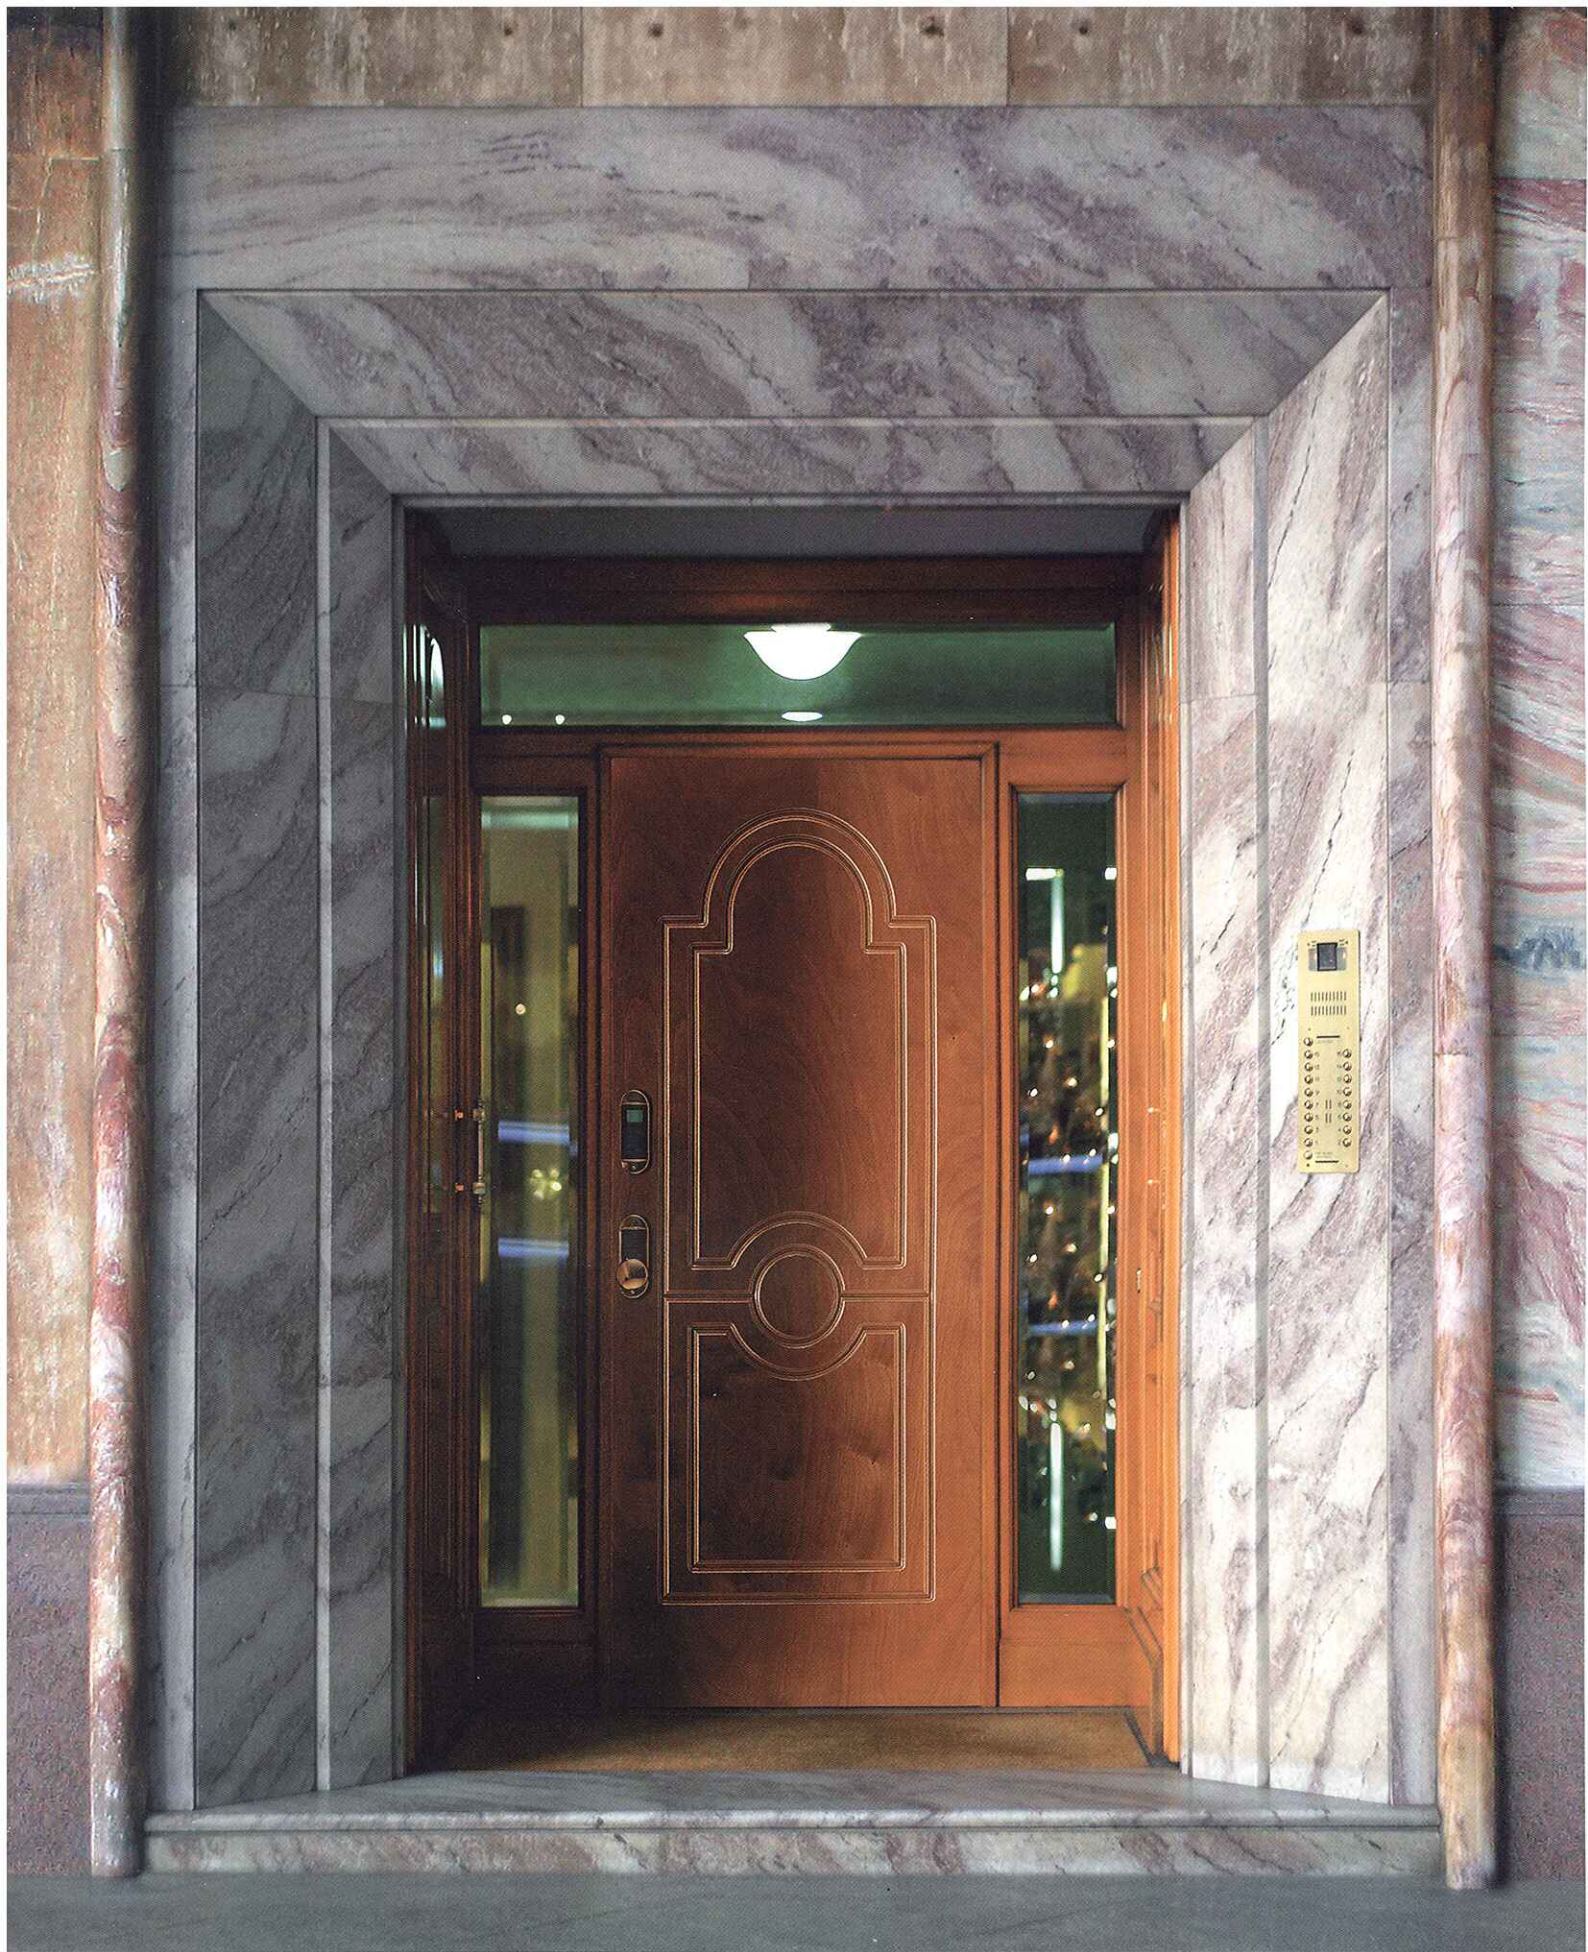

Elettra Detector z cylindrem Power o wysokim stopniu bezpieczeństwa (opcja) z okładziną model ZA kolor: okoumé czereśnia barwiona.