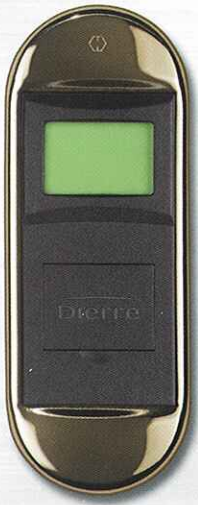

DoorPass jest opcjonalnym rodzajem pilota, posiadającym wbudowany transponder, a którego działanie przypomina działanie Telepassu przy bramkach autostradowych.

Znajdując się w odległości 1 metra od drzwi, wejściówka wysyła do odbiornika wbudowanego w skrzydło drzwiowe sygnał, który powoduje otworenie się drzwi.

SYSTEM ELETTRA: DOSTĘPNE KLUCZE.

KEYCARD

KEYCONTROL

TOUCHCONTROL

DOORPASS

KLUCZ BEZ UCHWYTU PRZEZNACZONY DO WERSJI Z CYLINDREM POWER O WYSOKIM STOPNIU BEZPIECZEŃSTWA (OPCJA).

STYLOWE WYKOŃCZENIA.

Mosiądz

Srebro

Brąz
(seryjnie)

Biały

Czarny

WIZJER Z KAMERA

Każdy detal ELETTRA został obmyślony tak, aby harmonizował z Państwa otoczeniem. Wykończenia szyldów oraz gałek mogą być wykonane w kolorze brązu, srebra, mosiądzu, czarnym lub białym.