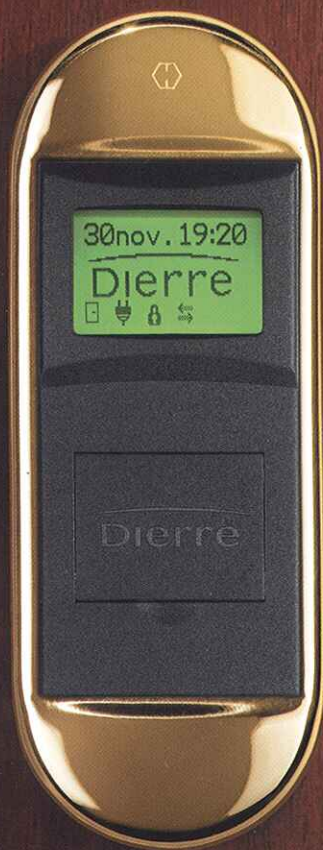

Nikt nie wejdzie bez odpowiedniego klucza elektronicznego. Zbliżając kartę elektroniczną lub klucz elektroniczny do wyświetlacza, Elettra rozpoznaje Was i uruchamia mechanizm otwierający lub zamykający drzwi. A z DoorPass wystarczy tylko zbliżyć się do drzwi aby te otworzyły się automatycznie.

Elettra Detector z cylindrem Power o wysokim stopniu bezpieczeństwa (opcja), w okładzinie model 8X kolor: orzech postarzany.

Z ELETTRĄ, TECHNOLOGIA FIRMY DIERRE JEST DO
PAŃSTWA DYSPOZYCJI.

Elettra to system zaawansowany technologicznie, gwarantujący najwyższy poziom zabezpieczenia. Ponadto jest prosty i szybki. Możecie wchodzić i wychodzić z domu będąc pewni, że zbliżając się do drzwi, te automatycznie zamkną się za Wami zapewniając pełnię bezpieczeństwa. A aby je otworzyć wystarczy tylko, że zbliżycie swój klucz elektroniczny do wyświetlacza; bowiem cała tajemnica tkwi w kodach. Każdy klucz elektroniczny posiada swój własny, unikatowy i niepowtarzalny kod, wybrany z miliardów możliwych kombinacji. Elettra rozpoznaje tylko i wyłącznie kody kluczy, które zostały przez Was upoważnione. Klucze zakodowane jako główne mają dostęp do wszystkich funkcji: zapamiętywania innych kodów, upoważniania ich i cofania upoważnienia, kasowania kluczy zagubionych lub skradzionych. Kod jednego klucza może zostać wpisany do pamięci różnych drzwi, tak aby Państwa klucz elektroniczny mógł otwierać zarówno drzwi do domu, biura czy willi nad morzem. Zawsze i wyłącznie jednym, prostym ruchem. Z Elettrą możecie czuć się w pełni bezpieczni.

System Elettra model Detector: najnowocześniejsze rozwiązania.

Ciekłokrystaliczny wyświetlacz pozwala na wyświetlanie interaktywnego menu w przejrzysty i szybki sposób. Możliwa jest regulacja kontrastu i jasności. Na wyświetlaczu pojawiają się takie dane jak: data, godzina, symbole graficzne (ikony) ilustrujące status drzwi oraz zdanie powitalne lub inne indywidualnie zaprogramowane zdanie.