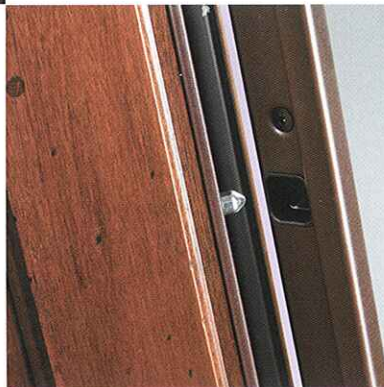

System Elettra jest sprawdzony, gdyż struktura skrzydła posiada stalowy rdzeń: wewnątrz którego znajdują się pionowe profile wzmacniające, gwarantujące całej strukturze zwiększoną wytrzymałość i sztywność. Stałe rygle umieszczone po stronie zawiasów - przy drzwiach zamkniętych - wchodzą w odpowiednie zagłębienia w ramie, uniemożliwiając wyłamanie drzwi. Rygle Hook, o najnowocześniejszym rozwiązaniu, sterowane poprzez zamek elektroniczny, wchodzą w ramę i wykonując jednoczesny obrót o 90 stopni, mocno blokują i mocują drzwi. Płyta manganowa chroni zewnętrzną stronę zamka, zwiększając jego odporność na narzędzia wykorzystywane przy włamaniach. Płyty izolacyjne i dźwiękochłonne, umieszczone wewnątrz drzwi, gwarantują doskonałą izolację termiczną i akustyczną. Instalacja jest prosta i precyzyjna. Zawiasy typu Micron, montowane seryjnie, pozwalają na regulację ustawienia drzwi w pionie, poziomie i głębokości. Ruchomy próg umieszczony w skrzydle stanowiący nieodzowny element w przypadku każdych drzwi antywłamaniowych, montowany jest seryjnie we wszystkich modelach drzwi firmy Dierre. Próg chroni przed przepływaniem powietrza i nie dopuszcza do przenikania światła, usuwa się automatycznie przy otwieraniu drzwi.

STAŁE RYGLE

ZAWIAS MICRON

USZCZELKI HI-TECH ORAZ STAŁOWA OSŁONA ODPORNA NA PRZEPIŁOWANIE

RUCHOMY PRÓG

RYGIEL HOOK

CERTYFIKATY IFT

Z KLUCZEM ELEKTRONICZNYM WYSTARCZA TYLKO JEDEN RUCH.

Karta elektroniczna i klucz elektroniczny posiadają wbudowany chip o niepowtarzalnym kodzie. Kod jest wybierany spośród 1100 miliardów możliwych kombinacji i jest unikalny. Zbliżając klucz elektroniczny do szyldu, centralka rozpoznaje kod, uruchamia reduktor mechaniczny, a więc mechanizm bezpiecznego otwierania bądź zamykania drzwi. Ten sam kod klucza może zostać wpisany do różnych drzwi, tak aby Wasza karta elektroniczna i klucz elektroniczny otwierały drzwi do domu, biura i willi nad morzem. Zawsze jednym prostym ruchem.