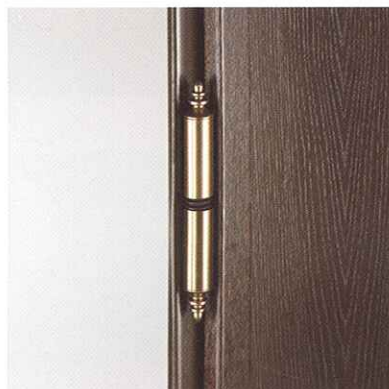

CLASSIC BRĄZ