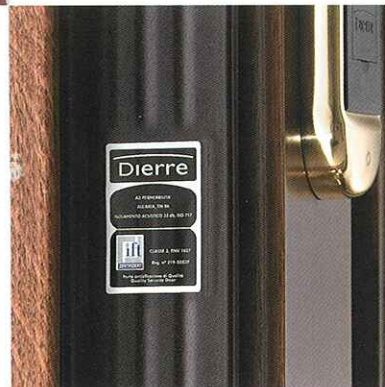

STAŁE RYGLE

ZAWIAS MICRON

USZCZELKI HI-TECH ORAZ STAŁOWA OSŁONA ODPORNA NA PRZEPIŁOWANIE

RUCHOMY PRÓG

RYGIEL HOOK

CERTYFIKATY IFT

Z KLUCZEM ELEKTRONICZNYM WYSTARCZA TYLKO JEDEN RUCH.

Karta elektroniczna i klucz elektroniczny posiadają wbudowany chip o niepowtarzalnym kodzie. Kod jest wybierany spośród 1100 miliardów możliwych kombinacji i jest unikalny. Zbliżając klucz elektroniczny do szyldu, centralka rozpoznaje kod, uruchamia reduktor mechaniczny, a więc mechanizm bezpiecznego otwierania bądź zamykania drzwi. Ten sam kod klucza może zostać wpisany do różnych drzwi, tak aby Wasza karta elektroniczna i klucz elektroniczny otwierały drzwi do domu, biura i willi nad morzem. Zawsze jednym prostym ruchem.