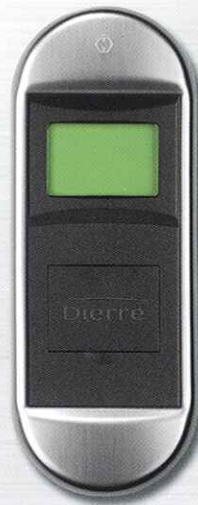

DoorPass jest opcjonalnym rodzajem pilota, posiadającym wbudowany transponder, a którego działanie przypomina działanie Telepassu przy bramkach autostradowych.

Znajdując się w odległości 1 metra od drzwi, wejściówka wysyła do odbiornika wbudowanego w skrzydło drzwiowe sygnał, który powoduje otworenie się drzwi.

SYSTEM ELETTRA: DOSTĘPNE KLUCZE.

KEYCARD

KEYCONTROL

TOUCHCONTROL

DOORPASS

KLUCZ BEZ UCHWYTU PRZEZNACZONY DO WERSJI Z CYLINDREM POWER O WYSOKIM STOPNIU BEZPIECZEŃSTWA (OPCJA).

STYLOWE WYKOŃCZENIA.

Mosiądz