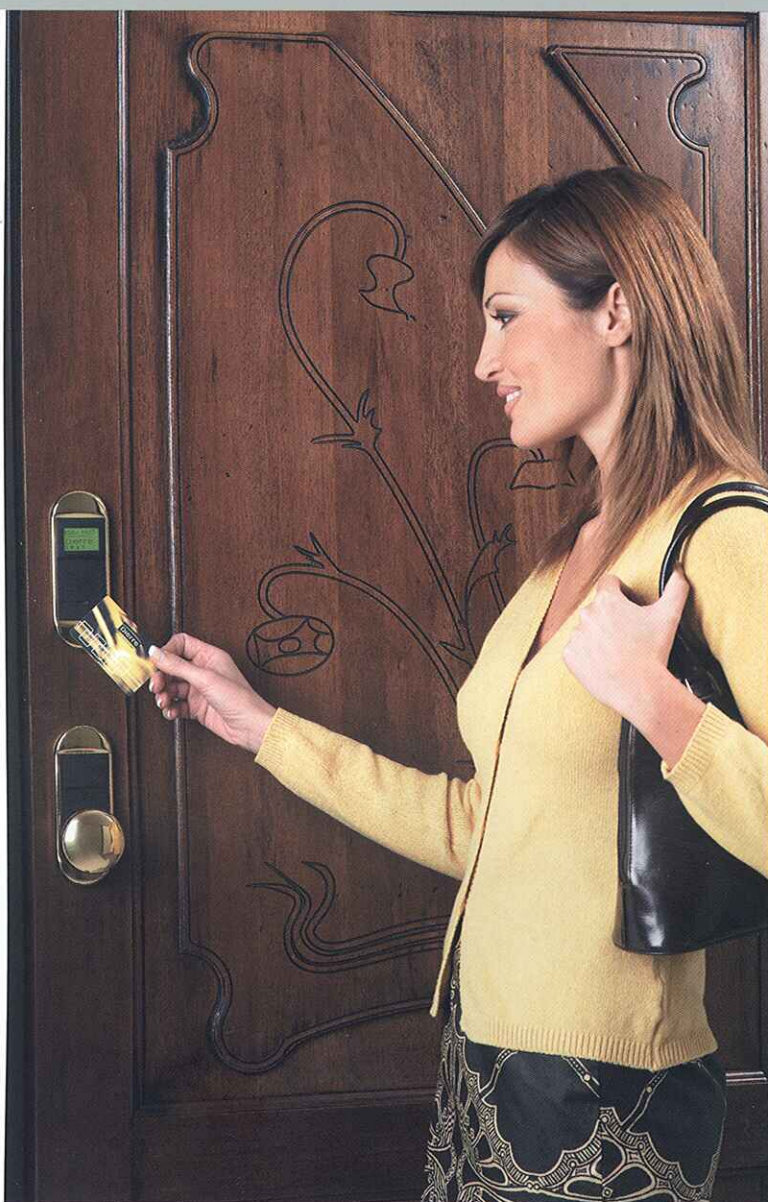

STAŁE RYGLE

ZAWIAS MICRON

USZCZELKI HI-TECH ORAZ STAŁOWA OSŁONA ODPORNA NA PRZEPIŁOWANIE

RUCHOMY PRÓG

RYGIEL HOOK

CERTYFIKATY IFT

Z KLUCZEM ELEKTRONICZNYM WYSTARCZA TYLKO JEDEN RUCH.

Karta elektroniczna i klucz elektroniczny posiadają wbudowany chip o niepowtarzalnym kodzie. Kod jest wybierany spośród 1100 miliardów możliwych kombinacji i jest unikalny. Zbliżając klucz elektroniczny do szyldu, centralka rozpoznaje kod, uruchamia reduktor mechaniczny, a więc mechanizm bezpiecznego otwierania bądź zamykania drzwi. Ten sam kod klucza może zostać wpisany do różnych drzwi, tak aby Wasza karta elektroniczna i klucz elektroniczny otwierały drzwi do domu, biura i willi nad morzem. Zawsze jednym prostym ruchem.