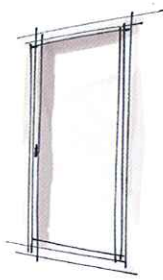

ELETTRA: WYKONANA NA MIARĘ.

DRZWI JEDNOSKRZYDŁOWE